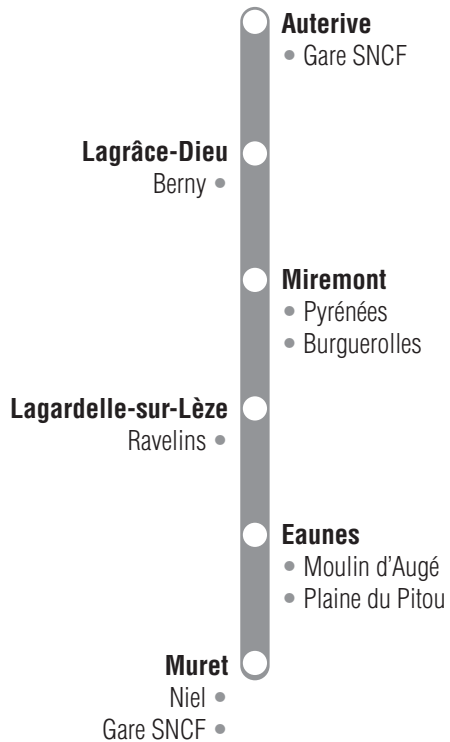

Ligne 45

Auterive - Lagardelle - Muret (SNCF)

Principaux arrêts desservis

Votre transporteur

05 61 83 33 58

GRAND SUD Navettes.com

Tarifification

	Déplacements dans une zone		Déplacements dans deux zones	
Réseau Arc-en-Ciel				
Ticket unité	2 €		3 €	
Carnet 10 tickets Tous publics	14 €		21 €	
Carnet 10 tickets Jeunes (moins de 26 ans)	10 €		15 €	
Abonnement Mensuel	31 €		47 €	
Abonnement Annuel	310 €		470 €	
Réseau Arc-en-Ciel + Tisséo				
COMBI 31 Jours	60 €		75 €	

N°Vert 0 800 511 883

haute-garonne.fr

**Du 30 août 2010
au 11 décembre 2010**

LIGNE 45

Auterive
Lagardelle
Muret (SNCF)

Fiche horaires

Renseignements voyageurs :

Point informations - Billetterie
à la Gare routière de Toulouse-Voyageurs,
située 68-70, boulevard Pierre Sémard
31500 Toulouse

N°Vert 0 800 511 883

www.haute-garonne.fr : rubrique Transports

Ligne 45

Auterive - Lagardelle - Muret (SNCF) Horaires du 30 août 2010 au 11 décembre 2010

Principaux arrêts desservis en direction de MURET		Lundi au Vendredi		Lundi au Samedi	Lundi au Vendredi		
N° de service		4502	4504	4506	4508	4510	4512
AUTERIVE	Gare SNCF	06:30	07:55	09:10	12:00	17:00	18:12
LAGRACE-DIEU	Berny	06:34	07:59	09:14	12:04	17:04	18:16
MIREMONT	Pyrénées	06:37	08:02	09:17	12:07	17:07	18:19
	Burguerolles	06:39	08:04	09:19	12:09	17:09	18:21
LAGARDELLE / LÈZE	Ravelins	06:43	08:08	09:23	12:13	17:13	18:25
EAUNES	Moulin d'Augé	06:46	08:11	09:26	12:16	17:16	18:28
	Plaine du Pitou	06:48	08:13	09:28	12:18	17:18	18:30
MURET	Niel	06:58	08:23	09:38	12:28	17:28	18:40
	Gare SNCF	07:00	08:25	09:40	12:30	17:30	18:42
		↓	↓	↓	↓	↓	↓
Train		872702	872602	872732	872728	872614	872882
MURET	Gare SNCF	07:07	08:39	09:52	12:39	17:41	19:09
TOULOUSE MATABIAU	Gare SNCF	07:26	08:57	10:12	12:59	18:00	19:27