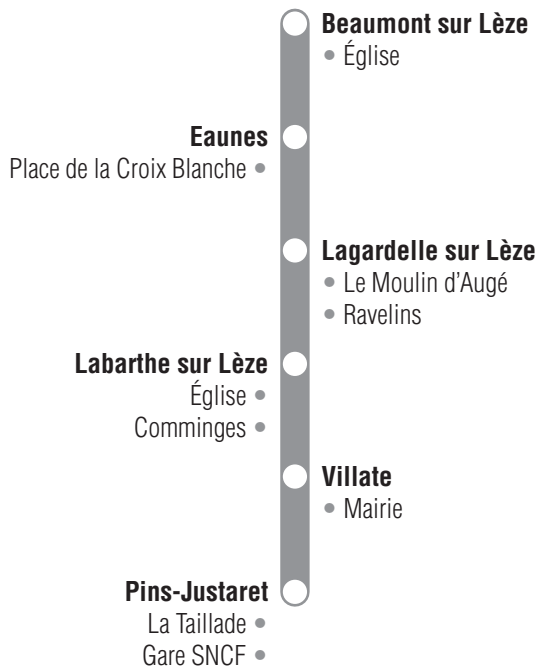

### Principaux arrêts desservis en direction de PINS-JUSTARET

Lundi au Vendredi

	N° de service	5890	5892
<b>BEAUMONT/LÈZE</b>	Église	06:45	07:45
<b>EAUNES</b>	Place de la Croix Blanche	06:53	07:53
<b>LAGARDELLE/LÈZE</b>	Le Moulin d'Augé	06:54	07:54
	Ravelins	06:56	07:56
<b>LABARTHE/LÈZE</b>	Église	07:03	08:03
	Comminges	07:04	08:04
<b>VILLATE</b>	Mairie	07:07	08:07
<b>PINS-JUSTARET</b>	La Taillade	07:10	08:10
	Gare SNCF	07:20	08:20
		↓	↓
	<b>Train</b>		
<b>PINS-JUSTARET</b>	Gare SNCF	07:28	08:28
<b>TOULOUSE MATABIAU</b>	Gare SNCF	07:46	08:46

### Principaux arrêts desservis au départ de PINS-JUSTARET

Lundi au Vendredi

	Train		
<b>TOULOUSE MATABIAU</b>	Gare SNCF	17:19	18:19
<b>PINS-JUSTARET</b>	Gare SNCF	17:36	18:36
		↓	↓
	<b>N° de service</b>	<b>5891</b>	<b>5893</b>
		(1)	(1)
<b>PINS-JUSTARET</b>	Gare SNCF	17:40	18:40
	La Taillade	17:45	18:45
<b>VILLATE</b>	Mairie	17:48	18:48
<b>LABARTHE/LÈZE</b>	Comminges	17:51	18:51
	Église	17:52	18:52
<b>LAGARDELLE/LÈZE</b>	Ravelins	17:59	18:59
	Le Moulin d'Augé	18:03	19:03
<b>EAUNES</b>	Place de la Croix Blanche	18:05	19:05
<b>BEAUMONT/LÈZE</b>	Église	18:15	19:15

# Navette 589

Beaumont - Lagardelle sur Lèze - Pins-Justaret (SNCF)

Principaux arrêts desservis