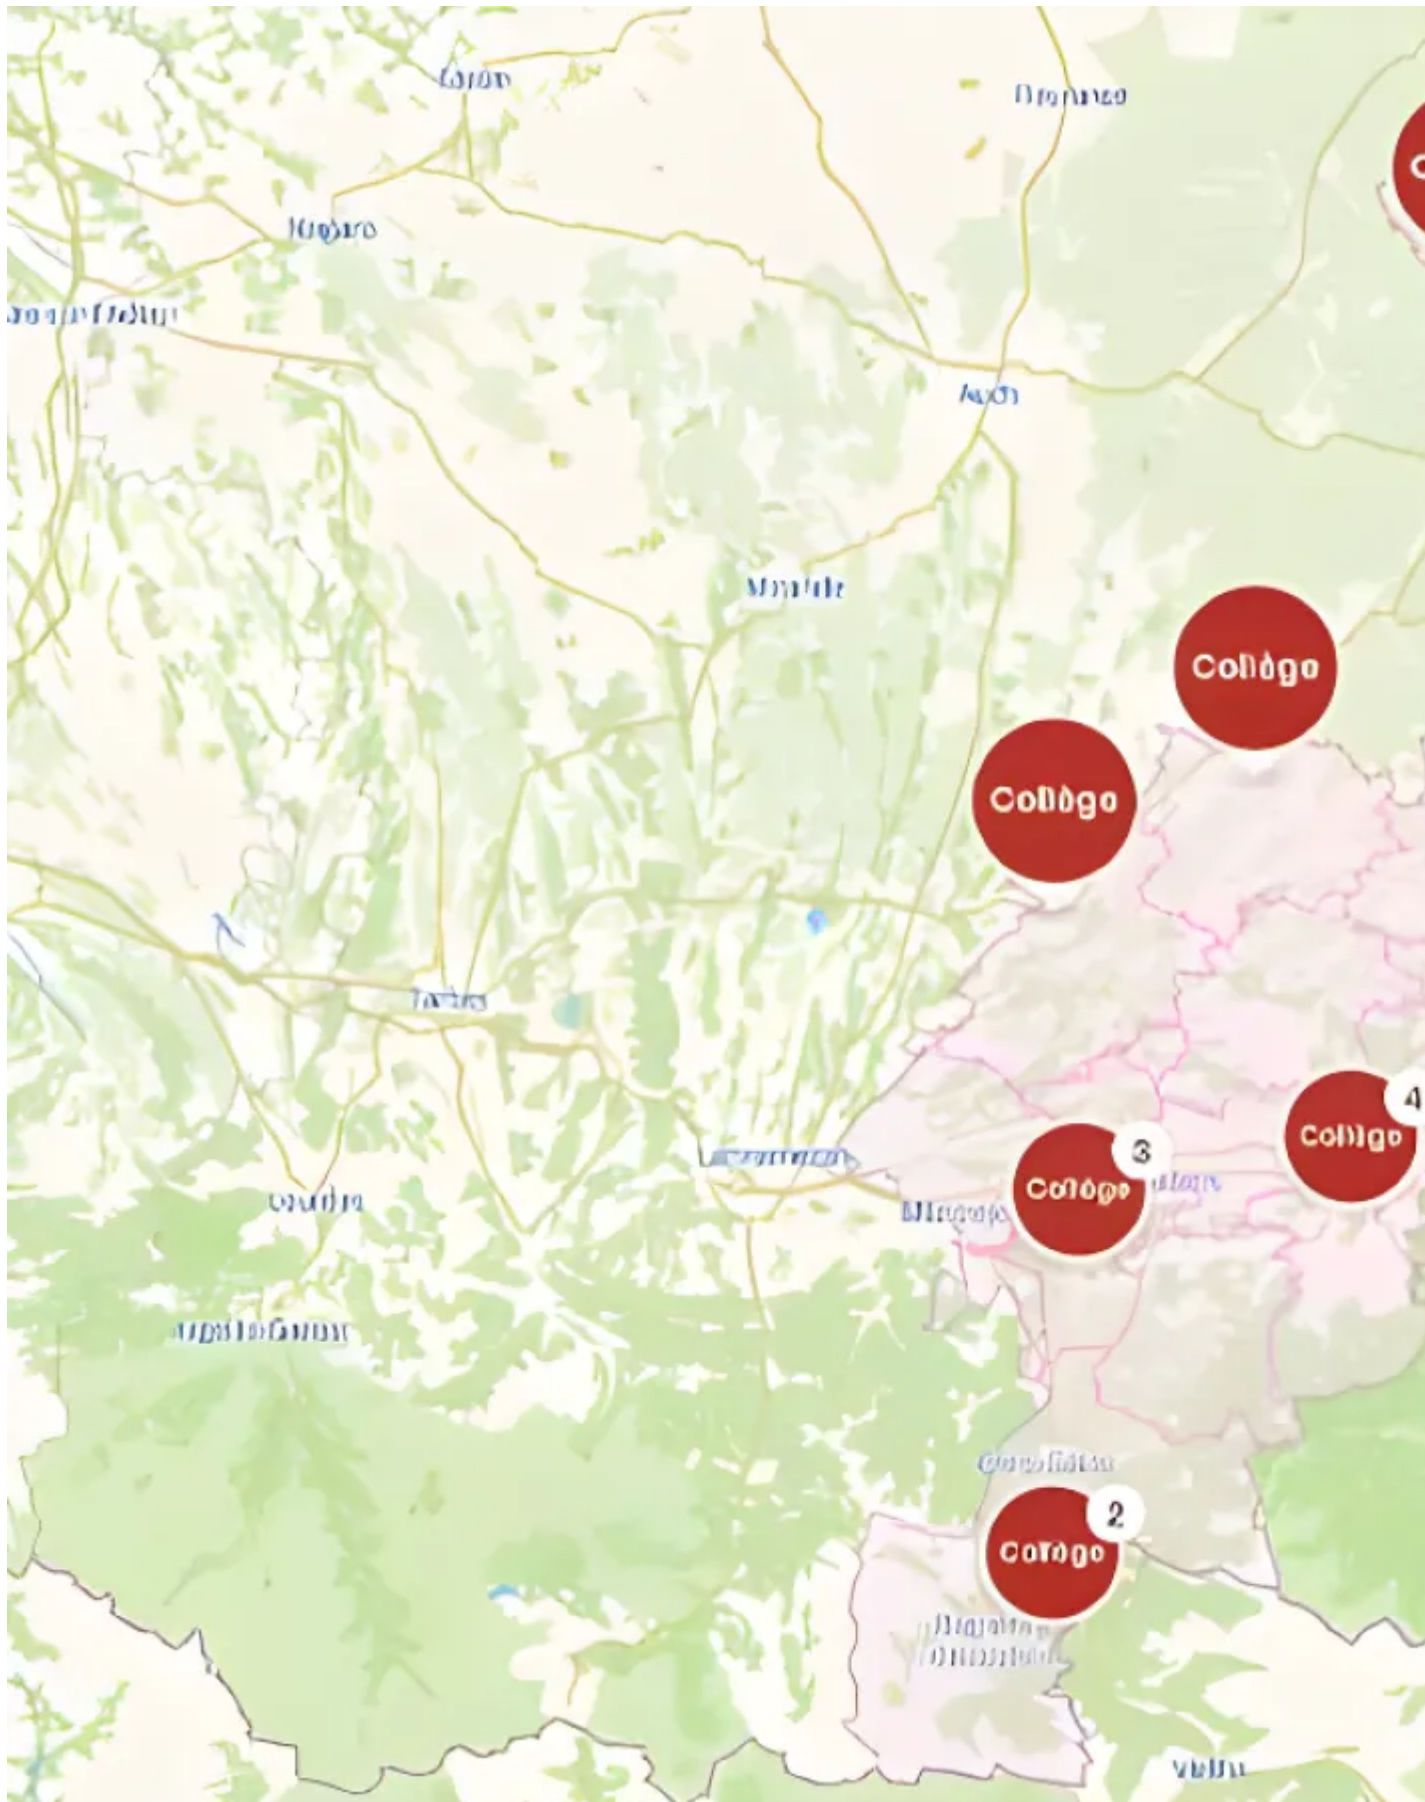

<https://www.haute-garonne.fr/la-sectorisation-et-les-cartes-des-colleges>

Haute Garonne

HAUTE-GARONNE - LE DEPARTEMENT

Haute-Garonne - 2026

La sectorisation et les cartes des collèges

Rubric

Collège

Tag 1

Secteur

Publié le 5 décembre 2019

Reading time

Reading time : 2 minutes

Illustration Image

La Haute-Garonne connaît une croissance démographique exponentielle : le nombre de collégiens est ainsi passé de 38 000 à 60 000 élèves en 30 ans. Pour faire face à cette augmentation, le Département investit dans la construction de nouveaux collèges et la réhabilitation des bâtiments existants.

[Retrouver la sectorisation, collège par collège, sur eCollège31](#)

Quel est votre collège de rattachement pour la rentrée de septembre 2026 ?

Pour trouver votre collège de rattachement, cliquez sur le lien ci-dessous, saisissez votre adresse (nom de la voie et nom de la commune) dans notre site dédié : vous trouverez précisément le collège rattaché à votre adresse. Vous pouvez également télécharger le fichier ci-contre.

Ces cartes vous permettent une **exploration générale** de la sectorisation des collèges par niveau de scolarité. Les légendes (à droite) font apparaître **l'ensemble des collèges à proximité** de votre point de consultation, **sans précision** immédiate de votre collège de rattachement : cliquez dès lors sur le secteur pour trouver le collège afférent. Pour trouver rapidement et **précisément votre collège de rattachement, utilisez davantage notre outil dédié en cliquant sur ce lien.**